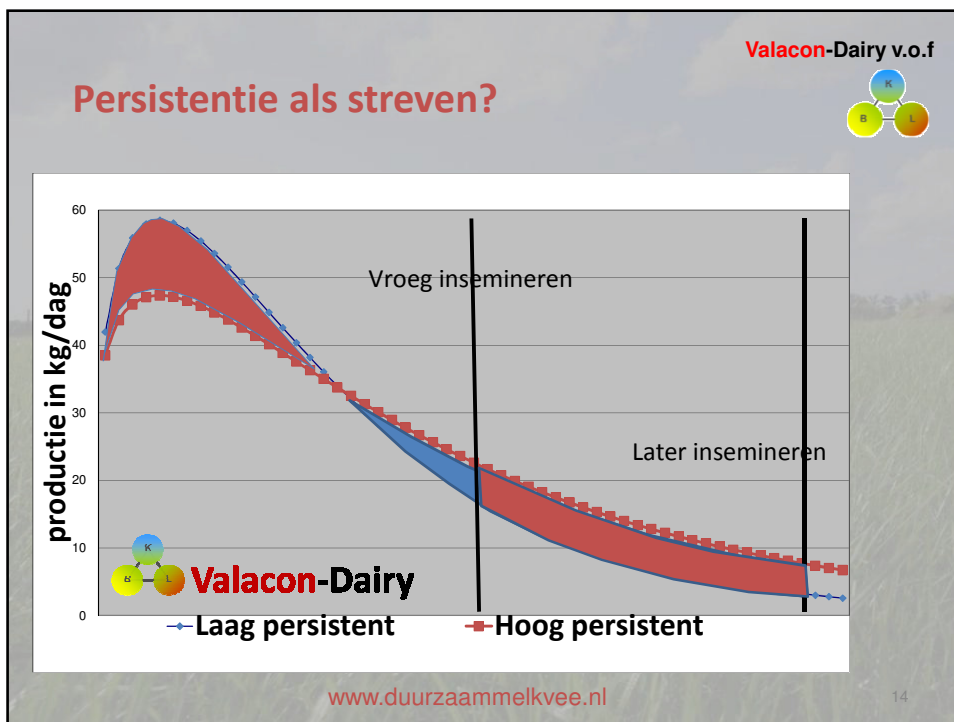

Terug naar het koppel:

Valacon-Dairy v.o.f

- Werken op koppelniveau betekent dat de individuele koeien sub-optimaal worden gevoerd.
- Beperken van de nadelen op individueel niveau door maximale synchronisatie binnen het koppel of groepen.

www.duurzaammelkvee.nl

12

Aangrijpingspunten voor het koppel

Valacon-Dairy v.o.f

Koe

Boer:

TMR of PMR en op welk niveau?
 Voeren in groepen en welke indeling?
 - Vaarzen / meerkalfs
 - Vers / oud melkt
 Korte TKT of lange TKT met persistentie?
 Voerefficiëntie (melk) of voerbenutting (functies)?

Uniformiteit van de veestapel
 Minder vaarzen

Leefomgeving:

Beschikbaarheid voer
 Maximaal comfort
 Geen overbezetting
 Koppelgedrag vertonen
 Synchronisatie gedrag

Koppelmanagement en voeding betekent keuzes maken i.r.t.: