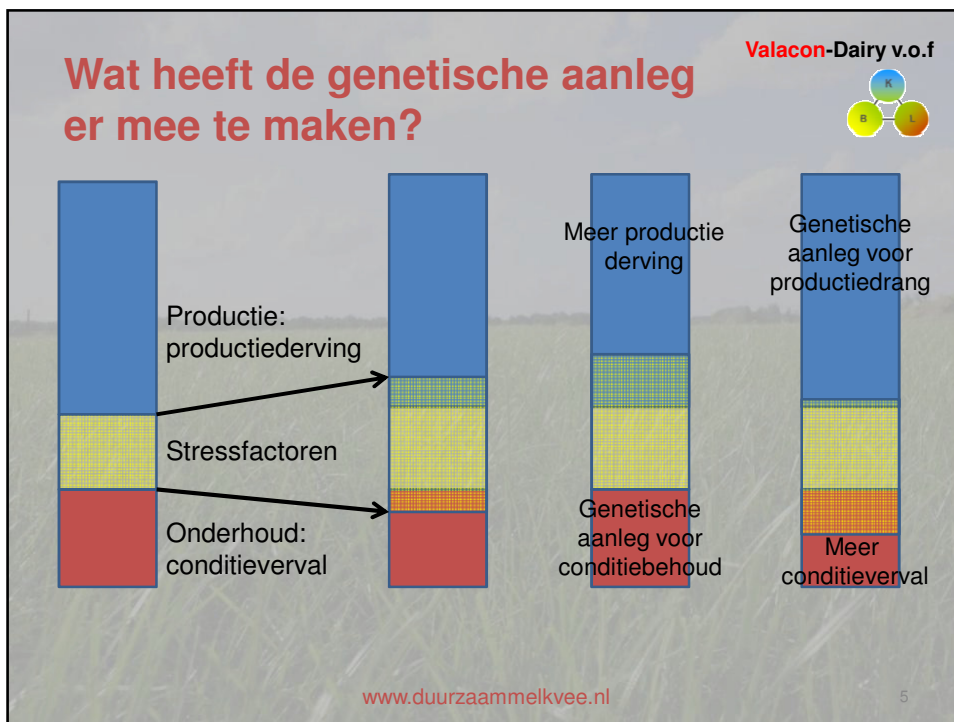

www.duurzaammelkvee.nl

2

Doel koppelmanagement voor duurzaamheid

Valacon-Dairy v.o.f

- Optimaal beheer van de veestapel voor:
 - Productie
 - Gezondheid
 - Vruchtbaarheid
 - Levensduur
- Voor zoveel mogelijk koeien
- Economisch verantwoord

www.duurzaammelkvee.nl

3

Voeding en duurzaamheid

Valacon-Dairy v.o.f

- Voeding is nodig voor:
 - Onderhoud
 - Productie
 - Stress, weerstand en herstel

Duurzaamheid en voeding

Valacon-Dairy v.o.f

- 75% van de problemen in de eerste 120 dagen na afkalven komt voort uit de droogstand.
- Waarvan 80% is gerelateerd aan de voeding:
 - ✓ Energievoorziening
 - ✓ RE/Vem verhouding
 - ✓ Rantsoenwisselingen
 - ✓ Structuur
 - ✓ Conditieverval
 - ✓ Mineralen