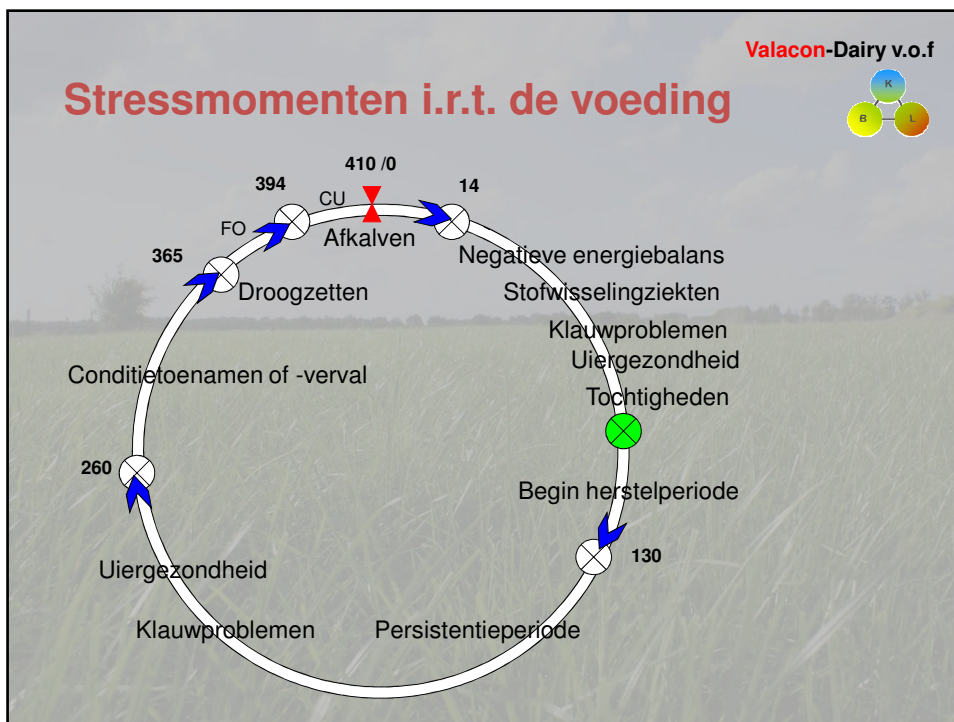

www.duurzaammelkvee.nl

2

Doel koppelmanagement voor duurzaamheid

Valacon-Dairy v.o.f

- Optimaal beheer van de veestapel voor:
 - Productie
 - Gezondheid
 - Vruchtbaarheid
 - Levensduur
- Voor zoveel mogelijk koeien
- Economisch verantwoord

www.duurzaammelkvee.nl

3

Voeding en duurzaamheid

Valacon-Dairy v.o.f

- Voeding is nodig voor:
 - Onderhoud
 - Productie
 - Stress, weerstand en herstel

Duurzaamheid en voeding

Valacon-Dairy v.o.f

- 75% van de problemen in de eerste 120 dagen na afkalven komt voort uit de droogstand.
- Waarvan 80% is gerelateerd aan de voeding:
 - ✓ Energievoorziening
 - ✓ RE/Vem verhouding
 - ✓ Rantsoenwisselingen
 - ✓ Structuur
 - ✓ Conditieverval
 - ✓ Mineralen

Terug naar het koppel:

Valacon-Dairy v.o.f

- Werken op koppelniveau betekent dat de individuele koeien sub-optimaal worden gevoerd.
- Beperken van de nadelen op individueel niveau door maximale synchronisatie binnen het koppel of groepen.