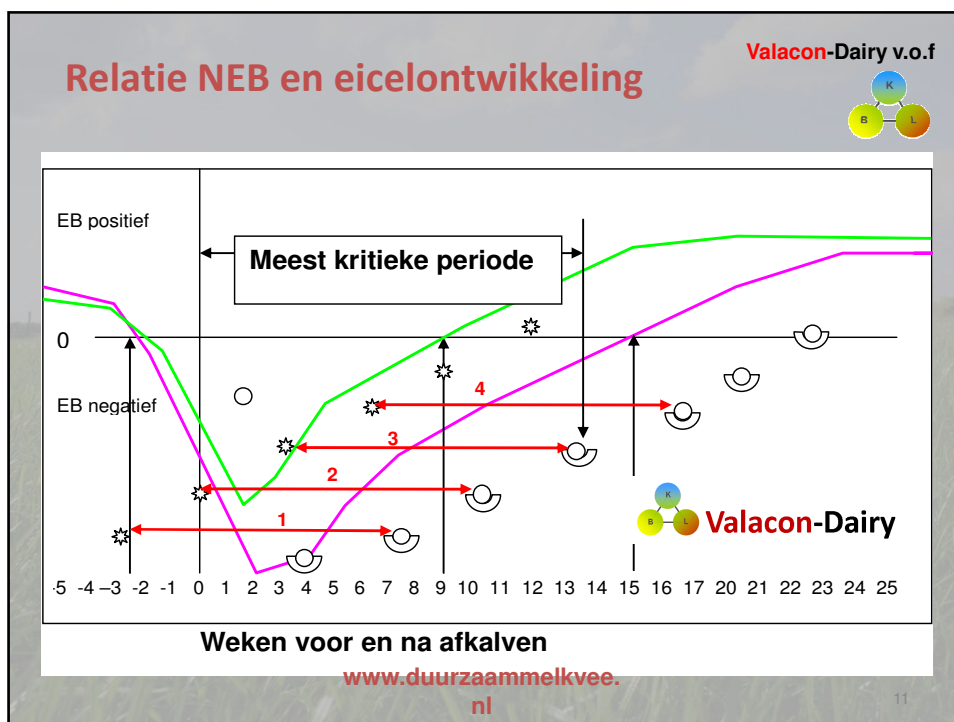

www.duurzaammelkvee.nl

Stofwisselingsproblemen

Valacon-Dairy v.o.f

- Melkziekte/kalfziekte (mineralen)
- Slepde melkziekte (energie, conditieverval)
- Leververvetting (energie, mineralen)
- Pensverzuring (structuur)
- Baarmoederontsteking (weerstand via voeding)
- Aan de nageboorte (mineralen)
- Lebmaagdraaiing (opname)
- Klauwproblemen (mineralen en wisseling)
- Reproductie/vruchtbaarheid (energie, mineralen)

Terug naar het koppel:

Valacon-Dairy v.o.f

- Werken op koppelniveau betekent dat de individuele koeien sub-optimaal worden gevoerd.
- Beperken van de nadelen op individueel niveau door maximale synchronisatie binnen het koppel of groepen.